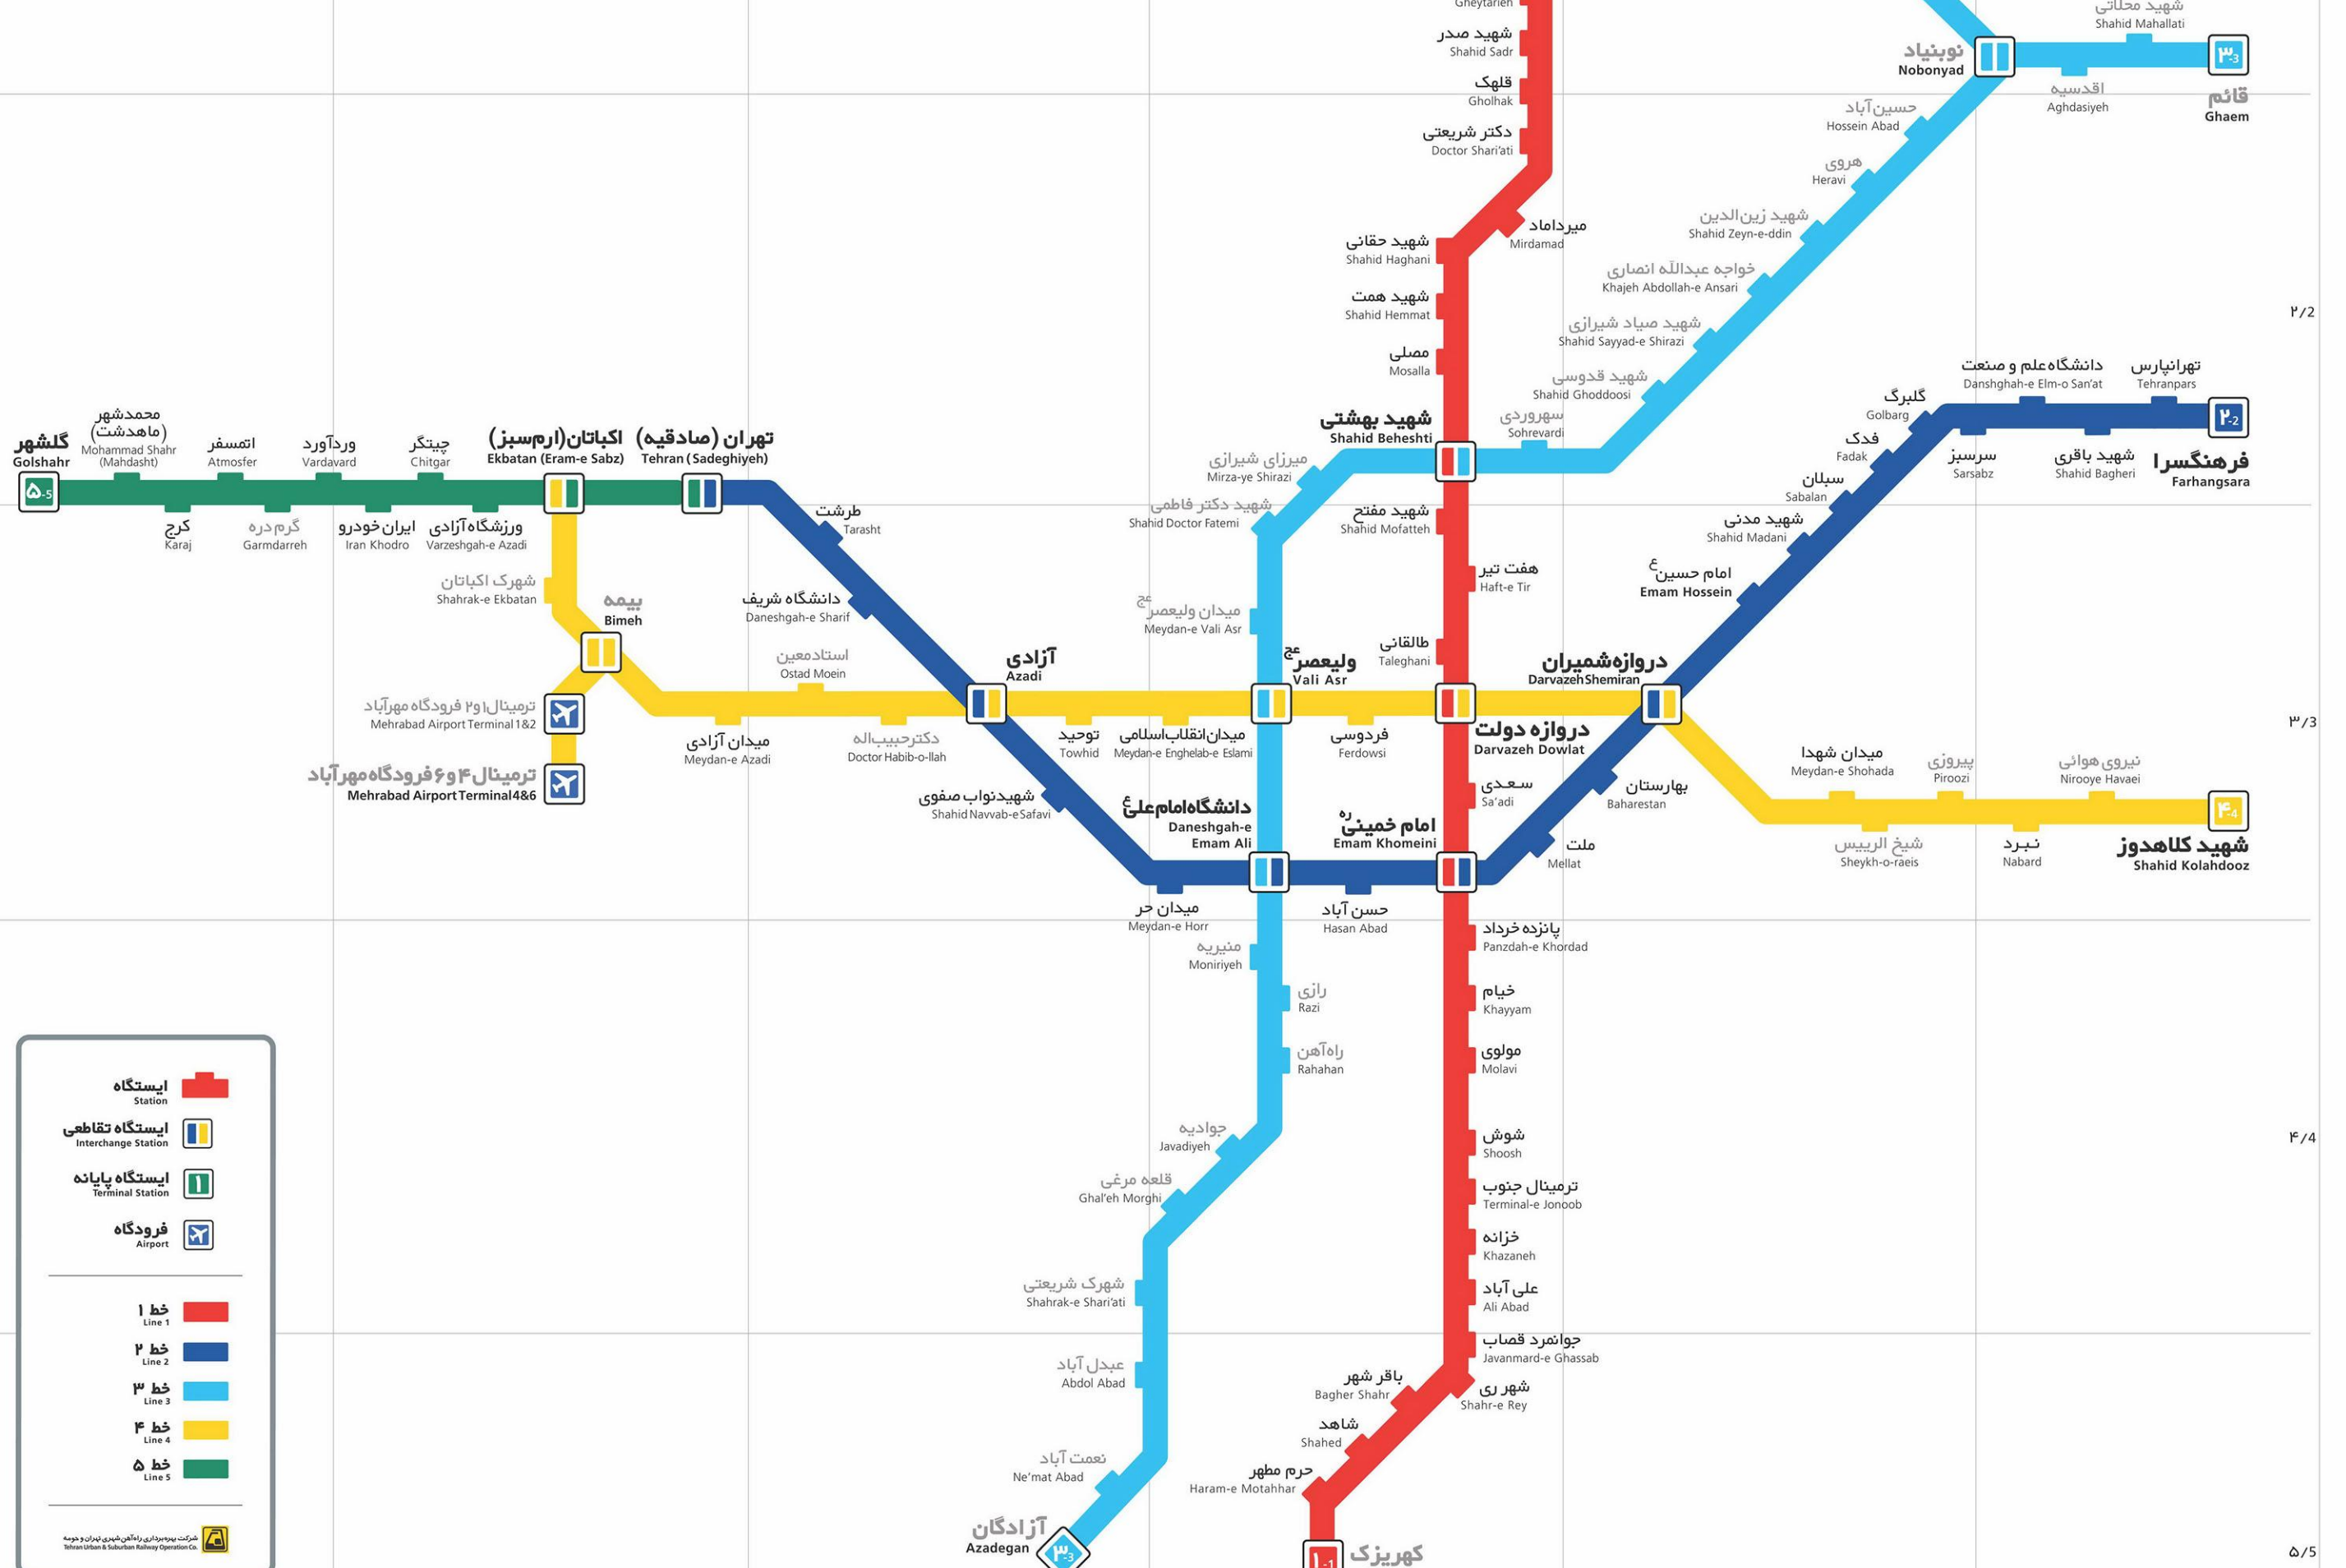

نقشه‌ی خطوط راه‌آهن شهری تهران و حومه - مترو

Tehran Urban & Suburban Railway (Metro) Map

- آزادگان ۳/۵
- آزادی ۳/۳
- اتمسفر ۳/۳
- استاد معین ۳/۳
- القدسیه ۳/۳
- اکباتان (ارم سبز) ۳/۳
- امام حسین (ع) ۳/۳
- امام خمینی (ره) ۳/۳
- ایران خودرو ۳/۳
- باقر شهر ۳/۳
- بهارستان ۳/۳
- بیمه ۳/۳
- پانزده خرداد ۳/۳
- پیرویزی ۳/۳
- تجریش ۳/۳
- ترمیمال جنوب ۳/۳
- تهران (مادقیه) ۳/۳
- تهرانپارس ۳/۳
- توحید ۳/۳
- جوادیه ۳/۳
- جواهرمرد قصاب ۳/۳
- چیتگر ۳/۳
- حرم مهر ۳/۳
- حسن آباد ۳/۳
- حسین آباد ۳/۳
- خزانه ۳/۳
- خواجه عبدالله انصاری ۳/۳
- خیام ۳/۳
- دانشگاه امام علی (ع) ۳/۳
- دانشگاه شریف ۳/۳
- دانشگاه علم و صنعت ۳/۳
- دکتر حبیب اله ۳/۳
- دکتر شریعتی ۳/۳
- دروازه دولت ۳/۳
- دروازه شمیران ۳/۳
- راه آهن ۳/۳
- رازی ۳/۳
- نعمت آباد ۳/۳
- سیلان ۳/۳
- سرسبز ۳/۳
- سهروردی ۳/۳
- شاهد ۳/۳
- شوش ۳/۳
- شهر ری ۳/۳
- شهرک اکباتان ۳/۳
- شهرک شریعتی ۳/۳
- شهید باهنر ۳/۳
- شهید بهشتی ۳/۳
- شهید باقری ۳/۳
- شهید دکتر فاطمی ۳/۳
- شهید زین الدین ۳/۳
- شهید صدر ۳/۳
- شهید صیاد شیرازی ۳/۳
- شهید قدوسی ۳/۳
- شهید کلاهدوز ۳/۳
- شهید محلاتی ۳/۳
- شهید مدنی ۳/۳
- شهید مفتاح ۳/۳
- شهید نواب صفوی ۳/۳
- شهید همت ۳/۳
- شیخ الرئیس ۳/۳
- طالقانی ۳/۳
- طرشت ۳/۳
- عبدل آباد ۳/۳
- علی آباد ۳/۳
- فردوسی ۳/۳
- فرهنگسرا ۳/۳
- فدک ۳/۳
- قائم ۳/۳
- قلعه مرغی ۳/۳
- قلهک ۳/۳
- قیطریه ۳/۳
- کرج ۳/۳
- گلبرگ ۳/۳
- گمشهر ۳/۳
- گرم دره ۳/۳
- محمدشهر (ماهدشت) ۳/۳
- مصلی ۳/۳
- میرداماد ۳/۳
- میدان آزادی ۳/۳
- میدان انقلاب اسلامی ۳/۳
- میدان حر ۳/۳
- میدان شهدا ۳/۳
- میدان ولیعصر (عج) ۳/۳
- میرزای شیرازی ۳/۳
- هروی ۳/۳
- نوبنیاد ۳/۳
- وردآورد ۳/۳
- ورزشگاه آزادی ۳/۳
- ولیعصر (عج) ۳/۳
- نیارد ۳/۳
- نیاروان ۳/۳
- نیروی هوایی ۳/۳
- هفت تیر ۳/۳

ایستگاه
Station

ایستگاه تقاطعی
Interchange Station

ایستگاه پایانه
Terminal Station

فرودگاه
Airport

خط ۱
Line 1

خط ۲
Line 2

خط ۳
Line 3

خط ۴
Line 4

خط ۵
Line 5

شرکت بهره‌برداری راه‌آهن شهری تهران و حومه
Tehran Urban & Suburban Railway Operation Co.

۱/۱
۲/۲
۳/۳
۴/۴
۵/۵

۱/۱
۲/۲
۳/۳
۴/۴
۵/۵